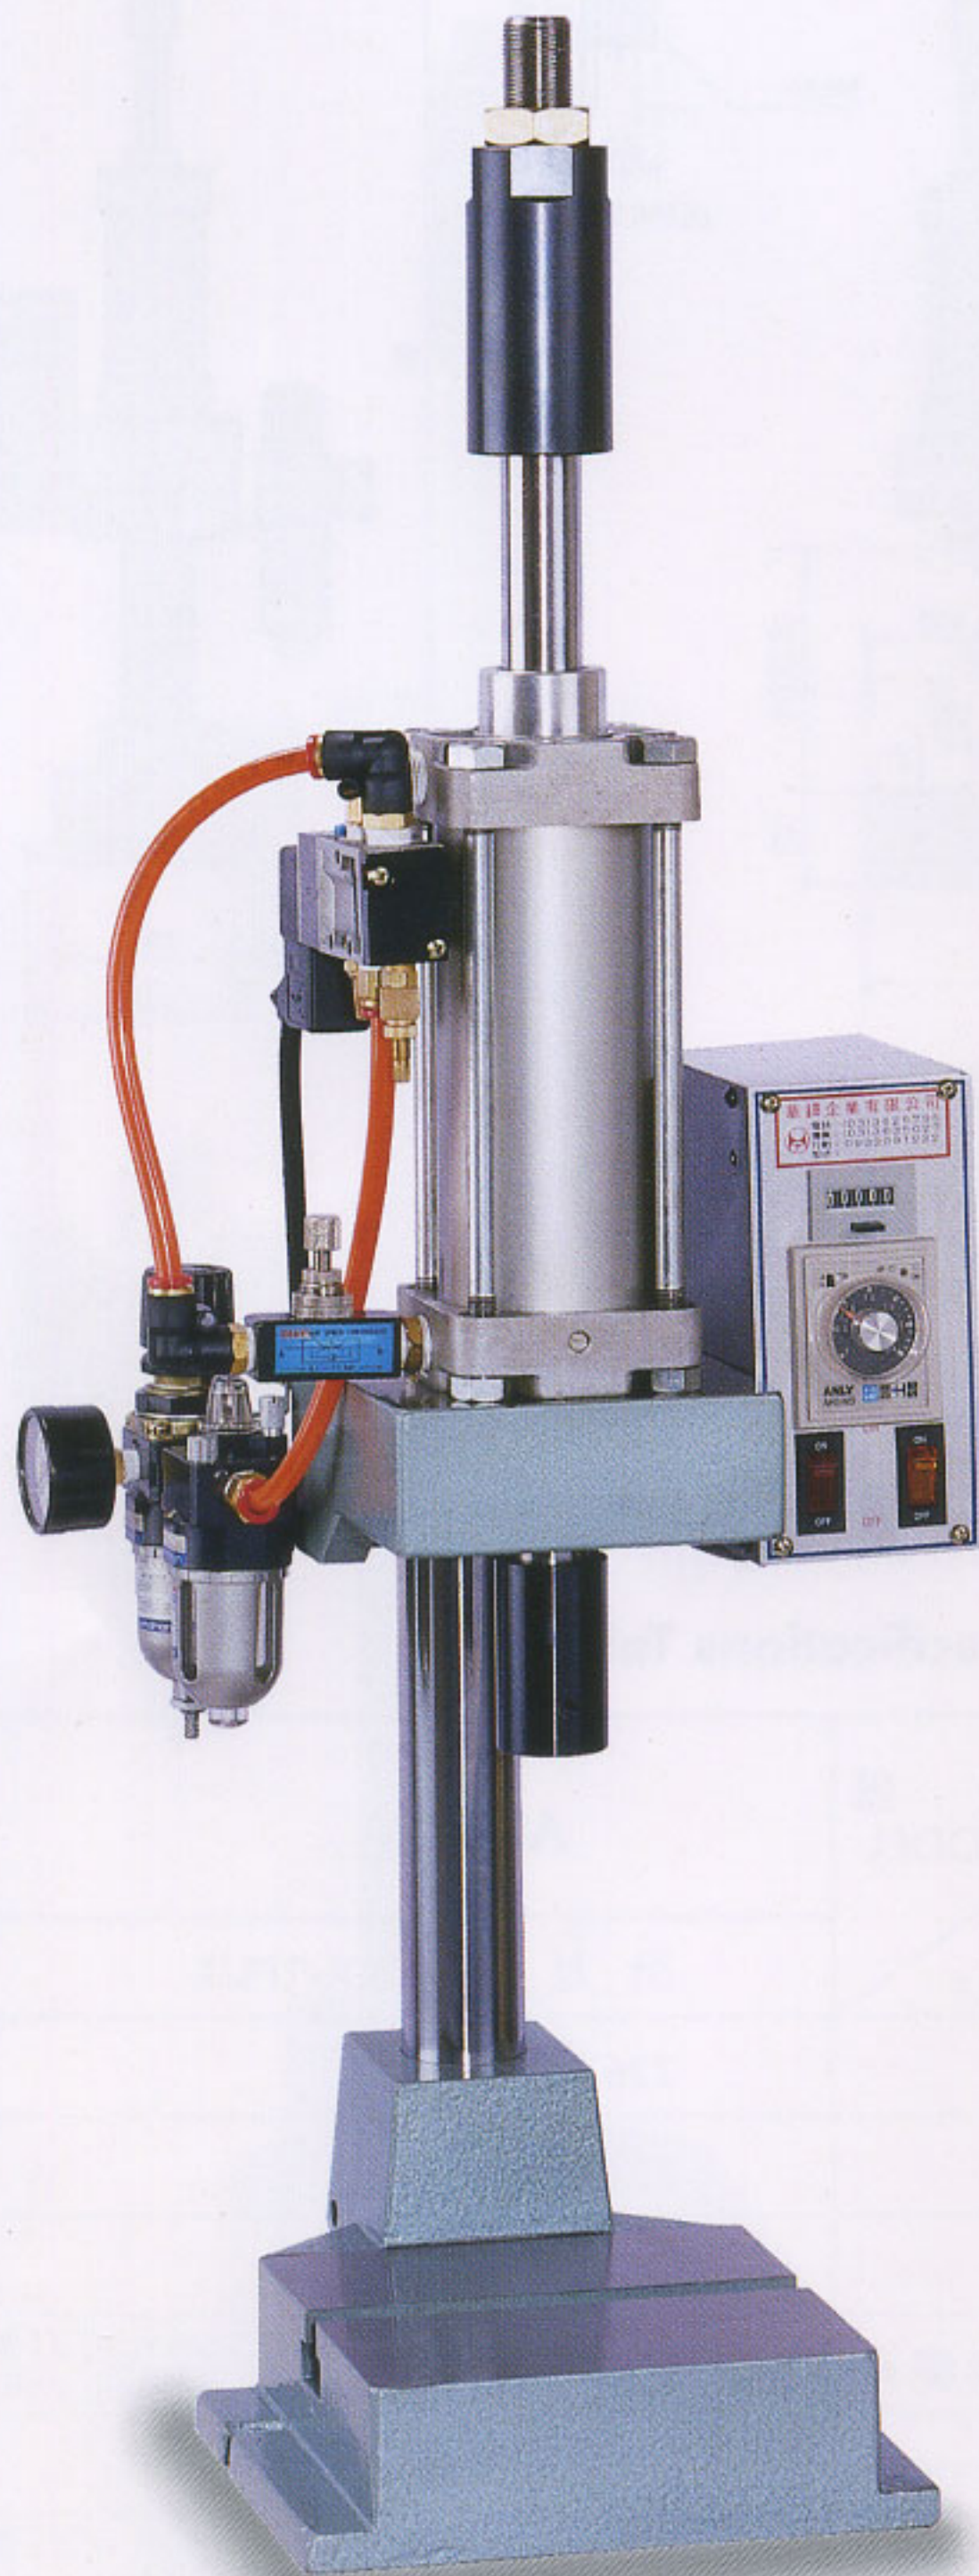

## AP-120.AP-200 精密氣壓沖床 PRECISION PNEUMATIC PRESSING DEVICE

型號 (MODEL): AP-120.AP-200

雙開關型 Twin switching type

### 規格表 Specifications Table

kg/cm <sup>2</sup> 氣壓錶 PNEUMATIC PRESSURE GAGE	型號 MODEL	AP-120	AP-200
		出力 OUTPUT (kg) φ 50	出力 OUTPUT (kg) φ 63
5	88	140	
6	105	168	
7	123	196	
最大工作高度 Maximum working height	200 m/m 可另行訂製 Making to order is available		
氣缸內徑 Inner radius of the cylinder	φ 50	φ 63	
氣缸衝程 Cylinder stroke	75 m/m 可另行訂製 Making to order is available		
深淺微調 Trim adjustment of pressing depth	32 m/m		