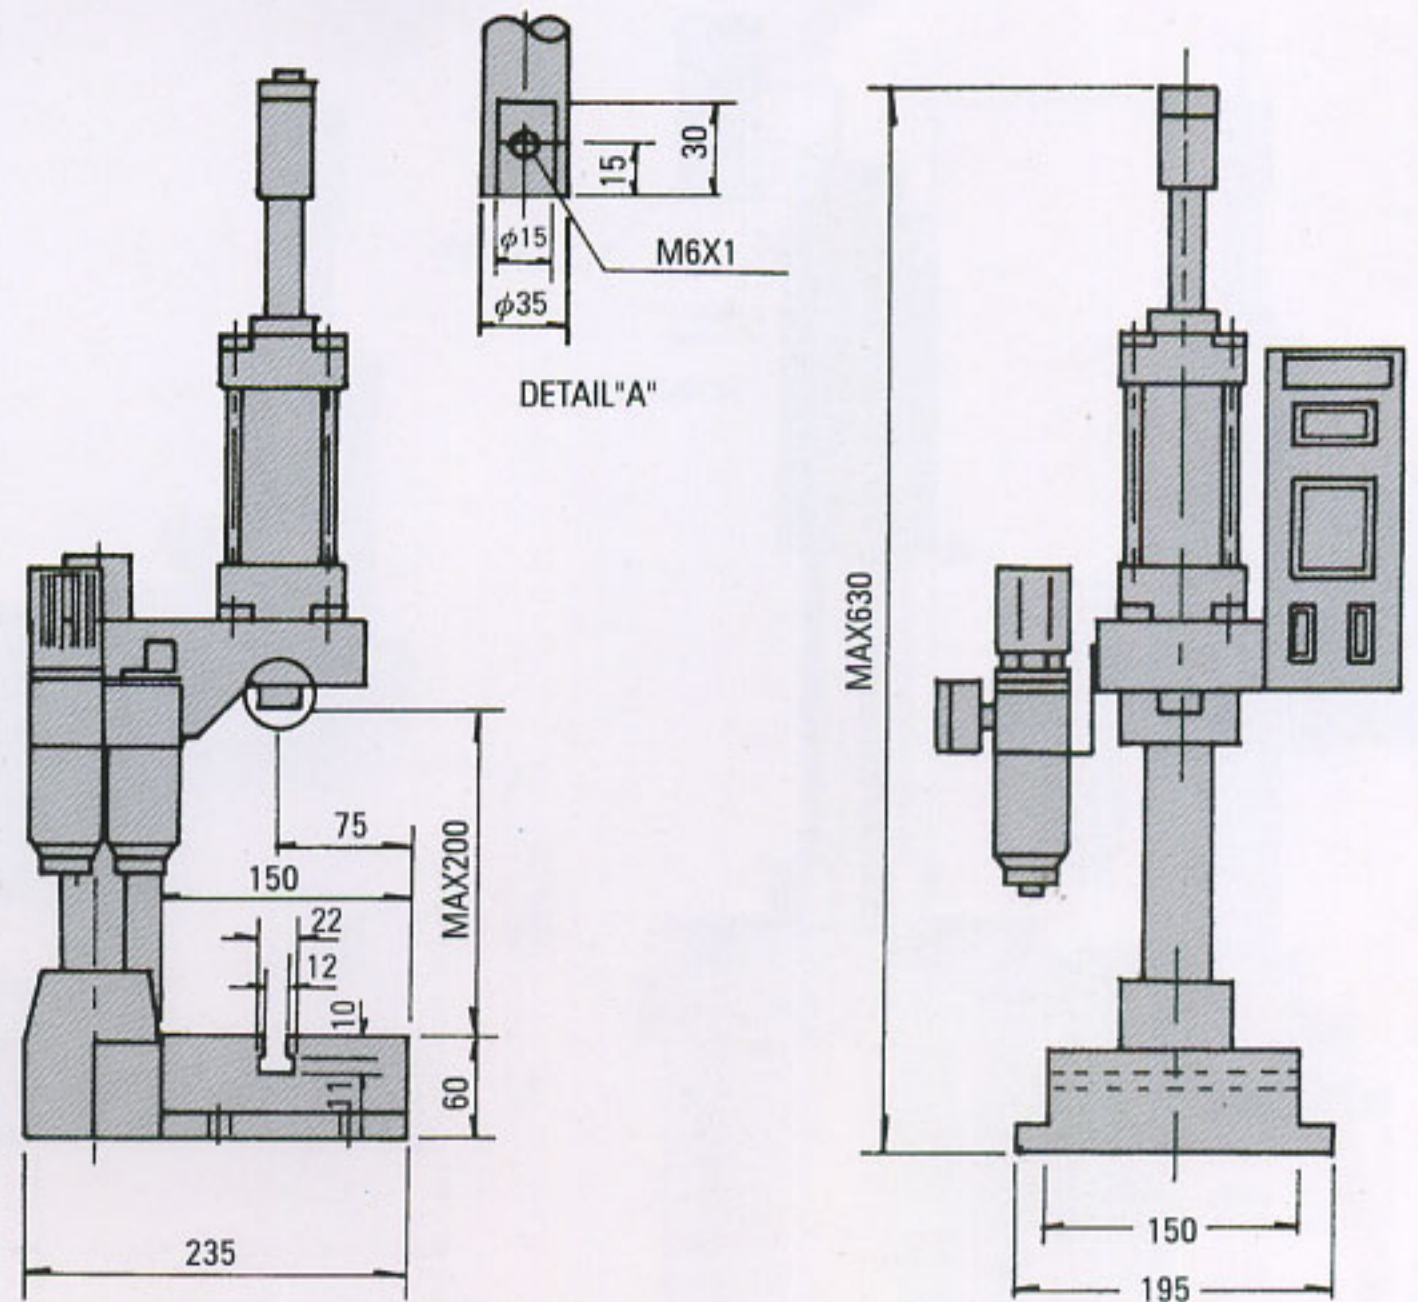

## AP-120.AP-200 精密氣壓沖床 PRECISION PNEUMATIC PRESSING DEVICE

型號 (MODEL): AP-120.AP-200

雙開關型 Twin switching type

### 規格表 Specifications Table

kg/cm <sup>2</sup> 氣壓錶 PNEUMATIC PRESSURE GAGE	型號 MODEL	AP-120	AP-200
		出力 OUTPUT (kg) φ 50	出力 OUTPUT (kg) φ 63
5	88	140	
6	105	168	
7	123	196	
最大工作高度 Maximum working height	200 m/m 可另行訂製 Making to order is available		
氣缸內徑 Inner radius of the cylinder	φ 50	φ 63	
氣缸衝程 Cylinder stroke	75 m/m 可另行訂製 Making to order is available		
深淺微調 Trim adjustment of pressing depth	32 m/m		