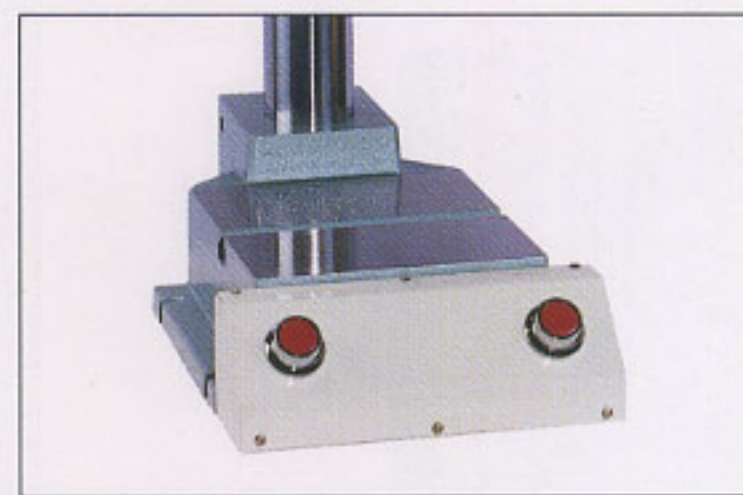

## AP-120.AP-200 精密氣壓沖床 PRECISION PNEUMATIC PRESSING DEVICE

型號 (MODEL): AP-120.AP-200

雙開關型 Twin switching type

### 規格表 Specifications Table

kg/cm <sup>2</sup> 氣壓錶 PNEUMATIC PRESSURE GAGE	型號 MODEL	AP-120	AP-200
		出力 OUTPUT (kg) φ 50	出力 OUTPUT (kg) φ 63
5	88	140	
6	105	168	
7	123	196	
最大工作高度 Maximum working height	200 m/m 可另行訂製 Making to order is available		
氣缸內徑 Inner radius of the cylinder	φ 50	φ 63	
氣缸衝程 Cylinder stroke	75 m/m 可另行訂製 Making to order is available		
深淺微調 Trim adjustment of pressing depth	32 m/m		